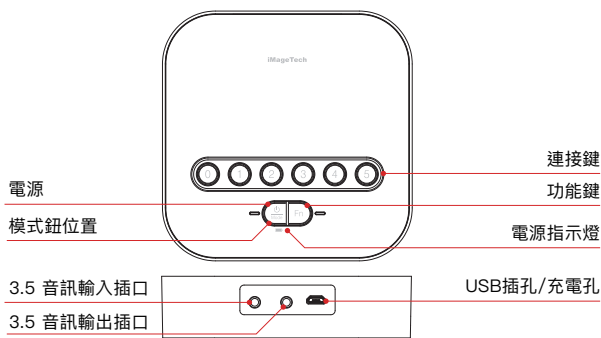

下載完成後即可使用Audio Management 將iMage A6/A7 與 iMage M6 連線配對，並可在Audio Management 內調整iMage A6/A7的聲音選項。

模式說明

USB 模式

將iMage M6 模式調整至USB模式插入電腦即可使用

藍牙模式

可透過藍牙模式連線至手機、平板等行動裝置，配對完成即可開始使用

多顆連線模式

iMage M6 可與視訊設備連接並可擴充iMage A6/A7(選購)至最多六台適用於30人會議室

按鍵位置

規格表

A. 一般規格

產品名稱	iMage M6
體積	118mm x 118mm x 33mm
重量	150g
操作環境	0~60°C±2°C
內含物	USB線×1、變壓器×1、說明書×1

B. 連線能力

Audio Input	USB、Bluetooth
Audio Output	USB、Bluetooth
Audio Input Terminal (Stereo Mini Jack)	3.5音源孔
Audio Output Terminal (Stereo Mini Jack)	3.5音源孔
可連接至	1. 使用 USB傳輸線連接電腦與筆電 2. 使用藍牙連線手機與平板 3. 透過iMageTech A6 (選購) 與視訊會議系統連接
可配合作業系統	Windows、Mac OS
可支援會議軟體	Teams、Google Meet、Zoom、Skype

C. 藍牙規格

藍牙版本	5.0 (HFP、HSP、AVRCP、A2DP)
連線範圍	最大至20公尺 (無干擾)
無線放射規格	Class 2
天線形式	內建式天線
頻寬	2.4-2.4835GHz
頻載	2,402-2,480MHz
頻道數	79

E. 電源

變壓器	通過USB充電
電伏	DC 5V±5% 550mA

可選購商品

iMage A6

iMage A6 無線麥克風喇叭秉持著隨插即用的使用理念，無須專業IT人員從旁協助即可快速完成配置。除此之外搭配iMage M6 (選購) 可與視訊會議主機連接並可擴充多台 iMage A6 迅速建構12-30人的會議室環境。在擴充多台 iMage A6 後可依照使用者習慣或會議室的配置自由的改變各個iMage A6 的擺放位置，大大的提升了會議室的應用效率。