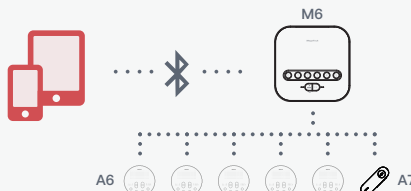

iMage M6可搭配iMage A6 Speakerphone(選購)或iMage A7 Lavalier Microphone 擴充至6台，以快速且經濟實惠的方式架構中大型的會議室方案，無須修改裝潢及重新佈線，也不須專業IT人員協助，並可因應整體會議室配置自由調整各個麥克風喇叭的配置，以配適各種中大型會議室環境。除此之外，iMage M6提供多種模式可對應不同的設備，如電腦、筆電、手機、平板及視訊會議主機依使用者需求自行選擇。另外，也可使用Audio Management控制與iMage A6/A7的連線狀況及調整整體收音狀態，讓使用者更能掌握會議室的使用狀態以提升整體效率。(使用者可透過Play Store下載Audio Management)

下載完成後即可使用Audio Management 將iMage A6/A7 與 iMage M6 連線配對，並可在Audio Management 內調整iMage A6/A7的聲音選項。

模式說明

USB 模式

將iMage M6 模式調整至USB模式插入電腦即可使用

藍牙模式

可透過藍牙模式連線至手機、平板等行動裝置，配對完成即可開始使用

多顆連線模式

iMage M6 可與視訊設備連接並可擴充iMage A6/A7(選購)至最多六台適用於30人會議室

按鍵位置

規格表

A. 一般規格

產品名稱	iMage M6
體積	118mm x 118mm x 33mm
重量	150g
操作環境	0~60°C±2°C
內含物	USB線×1、變壓器×1、說明書×1

B. 連線能力

Audio Input	USB、Bluetooth
Audio Output	USB、Bluetooth
Audio Input Terminal (Stereo Mini Jack)	3.5音源孔
Audio Output Terminal (Stereo Mini Jack)	3.5音源孔
可連接至	1. 使用 USB傳輸線連接電腦與筆電 2. 使用藍牙連線手機與平板 3. 透過iMageTech A6 (選購) 與視訊會議系統連接
可配合作業系統	Windows、Mac OS
可支援會議軟體	Teams、Google Meet、Zoom、Skype

C. 藍牙規格

藍牙版本	5.0 (HFP、HSP、AVRCP、A2DP)
連線範圍	最大至20公尺 (無干擾)
無線放射規格	Class 2
天線形式	內建式天線
頻寬	2.4-2.4835GHz
頻載	2,402-2,480MHz
頻道數	79

E. 電源

變壓器	通過USB充電
電伏	DC 5V±5% 550mA

可選購商品

iMage A6

iMage A6 無線麥克風喇叭秉持著隨插即用的使用理念，無須專業IT人員從旁協助即可快速完成配置。除此之外搭配iMage M6 (選購) 可與視訊會議主機連接並可擴充多台 iMage A6 迅速建構12-30人的會議室環境。在擴充多台 iMage A6 後可依照使用者習慣或會議室的配置自由的改變各個iMage A6 的擺放位置，大大的提升了會議室的應用效率。