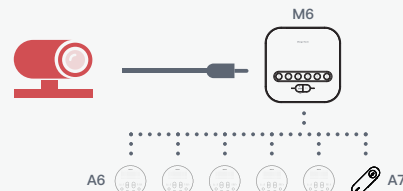

下載完成後即可使用Audio Management 將iMage A6/A7 與 iMage M6 連線配對，並可在Audio Management 內調整iMage A6/A7的聲音選項。

模式說明

USB 模式

將iMage M6 模式調整至USB模式插入電腦即可使用

藍牙模式

可透過藍牙模式連線至手機、平板等行動裝置，配對完成即可開始使用

多顆連線模式

iMage M6 可與視訊設備連接並可擴充iMage A6/A7(選購)至最多六台適用於30人會議室

按鍵位置

規格表

A. 一般規格

產品名稱	iMage M6
體積	118mm x 118mm x 33mm
重量	150g
操作環境	0~60°C±2°C
內含物	USB線×1、變壓器×1、說明書×1

B. 連線能力

Audio Input	USB、Bluetooth
Audio Output	USB、Bluetooth
Audio Input Terminal (Stereo Mini Jack)	3.5音源孔
Audio Output Terminal (Stereo Mini Jack)	3.5音源孔
可連接至	1. 使用 USB傳輸線連接電腦與筆電 2. 使用藍牙連線手機與平板 3. 透過iMageTech A6 (選購) 與視訊會議系統連接
可配合作業系統	Windows、Mac OS
可支援會議軟體	Teams、Google Meet、Zoom、Skype

C. 藍牙規格

藍牙版本	5.0 (HFP、HSP、AVRCP、A2DP)
連線範圍	最大至20公尺 (無干擾)
無線放射規格	Class 2
天線形式	內建式天線
頻寬	2.4-2.4835GHz
頻載	2,402-2,480MHz
頻道數	79

E. 電源

變壓器	通過USB充電
電伏	DC 5V±5% 550mA

可選購商品

iMage A6

iMage A6 無線麥克風喇叭秉持著隨插即用的使用理念，無須專業IT人員從旁協助即可快速完成配置。除此之外搭配iMage M6 (選購) 可與視訊會議主機連接並可擴充多台 iMage A6 迅速建構12-30人的會議室環境。在擴充多台 iMage A6 後可依照使用者習慣或會議室的配置自由的改變各個iMage A6 的擺放位置，大大的提升了會議室的應用效率。