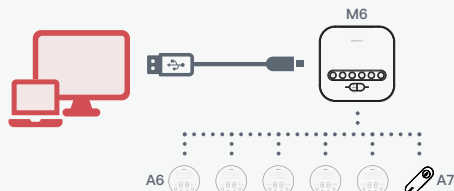

與iMage A6/A7 連線時，最多可擴充至6顆，完美的適應中大型會議室。

設備適應性

可搭配 iMage A6/A7連接多種不同設備，例如：電腦、筆電、手機、平板及視訊主機。

APP智慧控制

可使用Audio Management 控制與iMage A6/A7的連線狀況及監控每台iMage A6/A7的收放音狀態。

彈性應用任意配置

適合各種中大型會議室，可配合各個會議室不同的環境配置。

M6 整體特色說明

iMage M6可搭配iMage A6 Speakerphone(選購)或iMage A7 Lavalier Microphone 擴充至6台，以快速且經濟實惠的方式架構中大型的會議室方案，無須修改裝潢及重新佈線，也不須專業IT人員協助，並可因應整體會議室配置自由調整各個麥克風喇叭的配置，以配適各種中大型會議室環境。除此之外，iMage M6提供多種模式可對應不同的設備，如電腦、筆電、手機、平板及視訊會議主機依使用者需求自行選擇。另外，也可使用Audio Management控制與iMage A6/A7的連線狀況及調整整體收音狀態，讓使用者更能掌握會議室的使用狀態以提升整體效率。(使用者可透過Play Store下載Audio Management)

下載完成後即可使用Audio Management 將iMage A6/A7 與 iMage M6 連線配對，並可在Audio Management 內調整iMage A6/A7的聲音選項。

模式說明

USB 模式

將iMage M6 模式調整至USB模式插入電腦即可使用

藍牙模式

可透過藍牙模式連線至手機、平板等行動裝置，配對完成即可開始使用

多顆連線模式

iMage M6 可與視訊設備連接並可擴充iMage A6/A7(選購)至最多六台適用於30人會議室

按鍵位置

規格表

A. 一般規格

產品名稱	iMage M6
體積	118mm x 118mm x 33mm
重量	150g
操作環境	0~60°C±2°C
內含物	USB線×1、變壓器×1、說明書×1

B. 連線能力

Audio Input	USB、Bluetooth
Audio Output	USB、Bluetooth
Audio Input Terminal (Stereo Mini Jack)	3.5音源孔
Audio Output Terminal (Stereo Mini Jack)	3.5音源孔
可連接至	1. 使用 USB傳輸線連接電腦與筆電 2. 使用藍牙連線手機與平板 3. 透過iMageTech A6 (選購) 與視訊會議系統連接
可配合作業系統	Windows、Mac OS
可支援會議軟體	Teams、Google Meet、Zoom、Skype