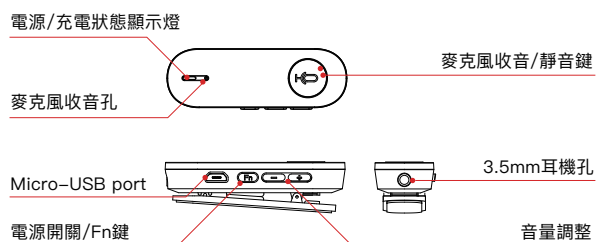

A7 整體特色說明

iMage A7無線領夾式麥克風有著輕巧的外形，除了可隨著講者配戴使用外，並可提供清晰準確的收音，再搭配iMage M6(選購)可連接多種不設備，如：電腦、筆電、手機、平板。

同時，透過iMage M6(選購)可與視訊會議主機連接並可串接多台iMage A7或搭配iMage A6以適應各種不同的會議室應用，如：教育訓練、課堂教學、商業會議...等。

按鍵位置