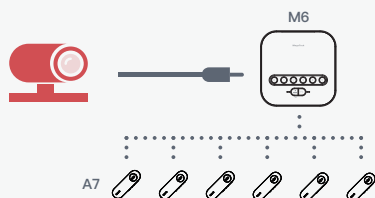

模式說明

多顆連線模式

與iMage M6 (需選購) 連接可與市面上的視訊設備連接並可擴充iMage A7 至最多六台適用於30人會議室。